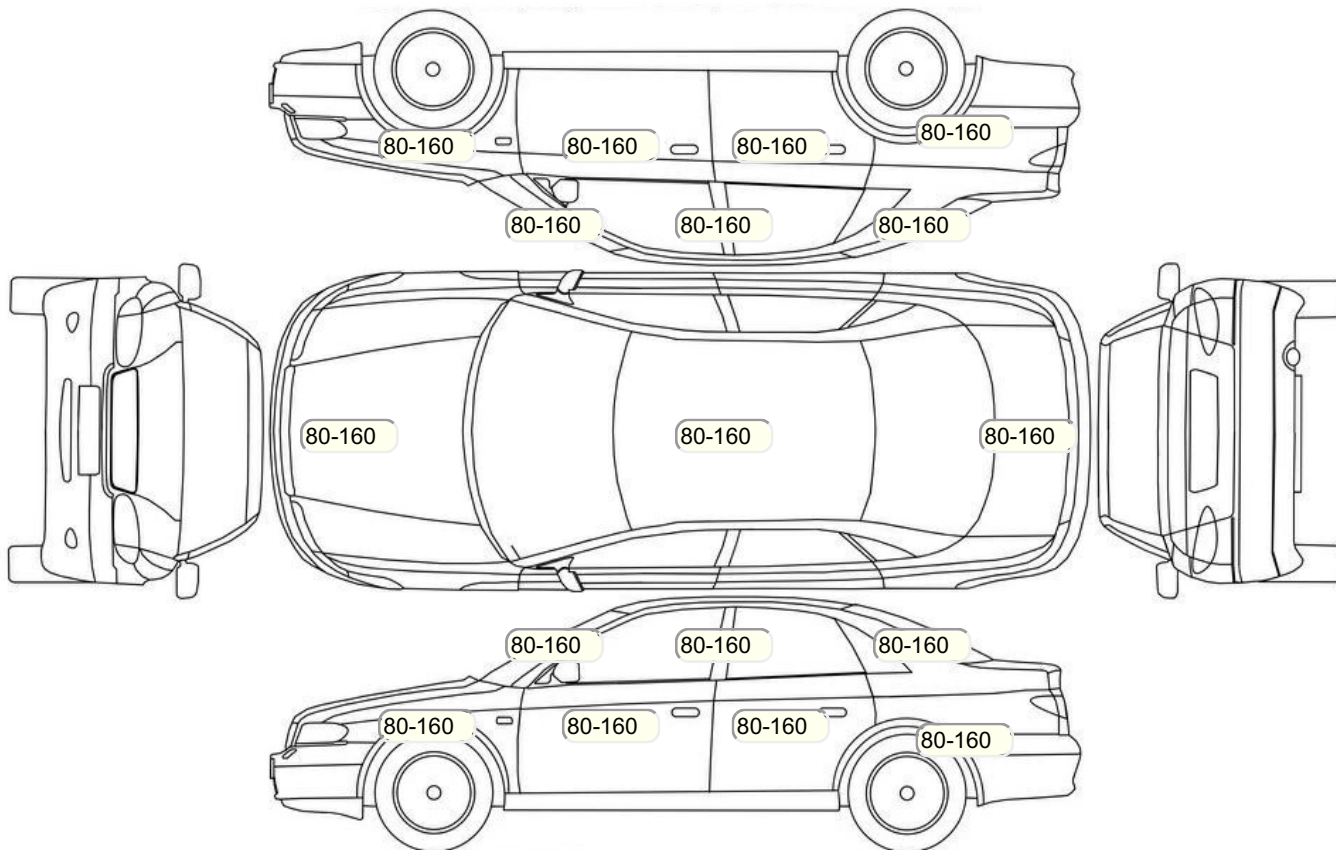

Осмотр состояния ЛКП, мкр

Повреждения экс- и интерьера

Элемент	Состояние ЛКП элемента	Повреждение
---------	------------------------	-------------

Комплектация

- 1 Подушки безопасности 4
- 2 Регулировка руля В 2 направлениях
- 3 Регулировка сиденья переднего пассажира Механическая
- 4 Регулировка сиденья водителя Механическая
- 5 Ксеноновые фары Ближний/дальний свет
- 6 Обогрев сидений Передние
- 7 Проигрыватель аудио CD-магнитола
- 8 Динамики 4
- 9 Система кондиционирования воздуха Кондиционер
- 10 Усилитель руля Электроусилитель
- 11 Электростеклоподъемники Все
- 12 Обогрев зеркал
- 13 Бортовой компьютер
- 14 АУХ
- 15 Электрообогрев лобового стекла
- 16 Передние противотуманные фары
- 17 Галогеновые фары
- 18 Электропривод регулировки зеркал
- 19 Центральный замок
- 20 Противоугонная сигнализация
- 21 ESP
- 22 Подушки безопасности боковые задние
- 23 Подушки безопасности боковые
- 24 Подушка безопасности пассажира
- 25 Подушка безопасности водителя
- 26 Система контроля давления в шинах
- 27 Антипробуксовочная система
- 28 Антиблокировочная система (ABS)
- 29 Bluetooth
- 30 USB порт
- 31 Помощи при торможении (BAS, EBD)
- 32 Турбированный двигатель
- 33 Электроподъемники передние
- 34 Электроподъемники задние
- 35 Темный салон
- 36 Датчик дождя