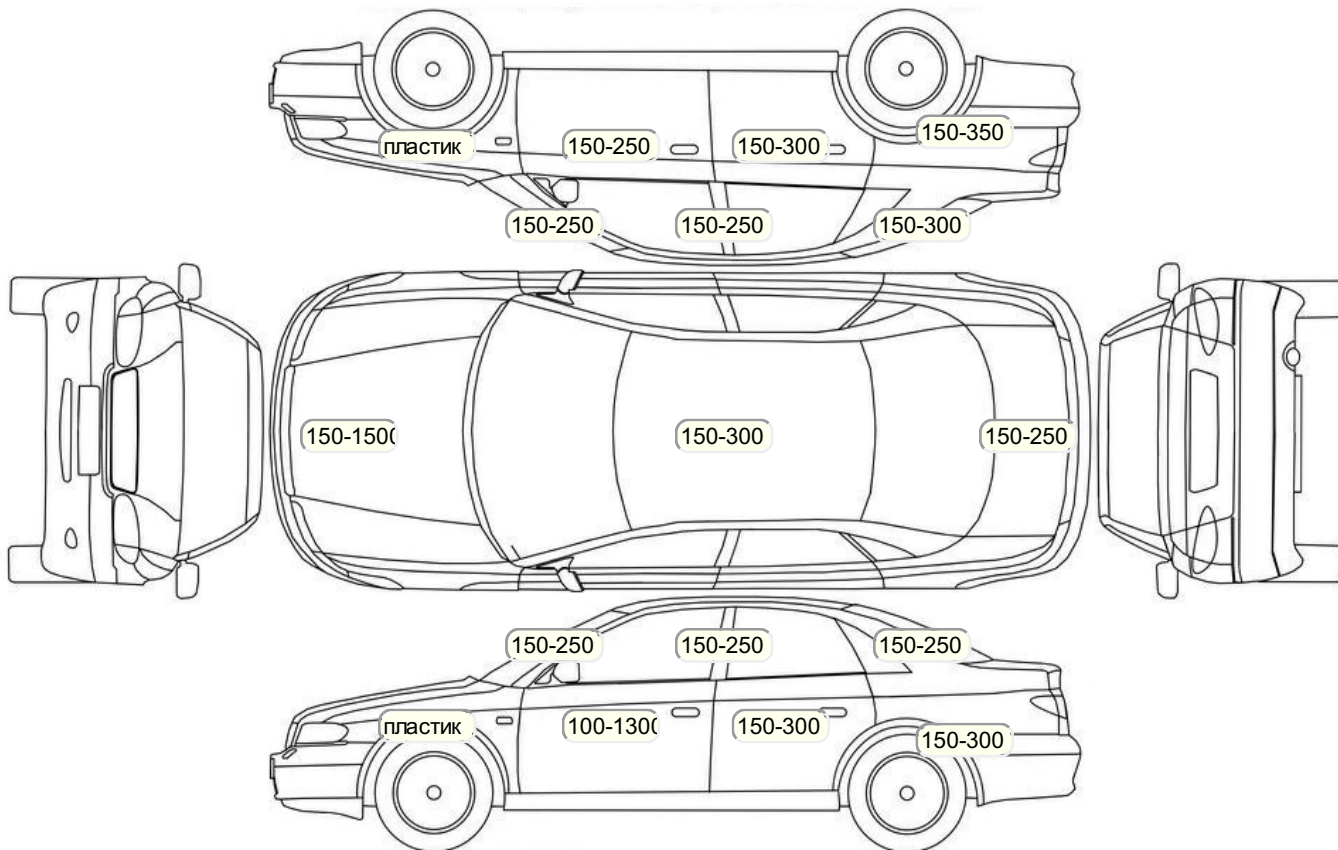

Акт осмотра автомобиля

г. Санкт-Петербург

23.04.2024

Марка	BMW	Модель	X5
Год	01/01/2015	Пробег	181950 км
ВИН	X4XKS694500K29269	Цвет	Белый
Двигатель	2993 см / Дизель	Коробка передач	автоматическая коробка
Тип кузова	Внедорожник 5 дв.	Привод	полный привод
ПТС	Оригинал	Кол-во регистраций	2
Кол-во ключей	2	Гарантия до	13.11.2018/Нет
Предварительная оценка		Второй комплект колес/шин	Нет

Осмотр состояния ЛКП, мкр

Повреждения экс- и интерьера

Элемент	Состояние ЛКП элемента	Повреждение