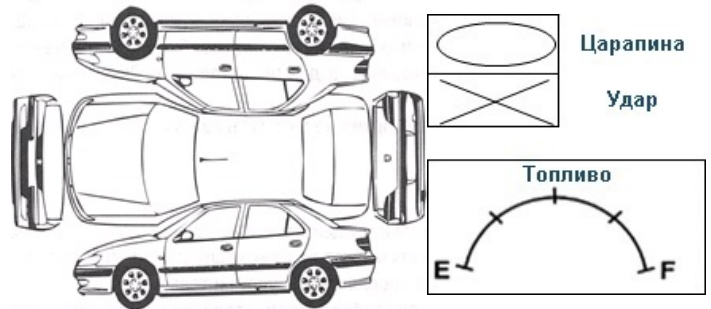

Пробег: 232053

V.I.N. Z94CB41ABDR100313

Предыдущее ТО: _____ дата _____ пробег _____

Следующее ТО: _____ дата _____ пробег _____

Примечание / доп. оборудование

Причина обращения

*Красный - требуются срочные меры, желтый - рекомендуется принять меры, зеленый - внешне в порядке
нет записей - не проверялось, или визуальная проверка невозможна*