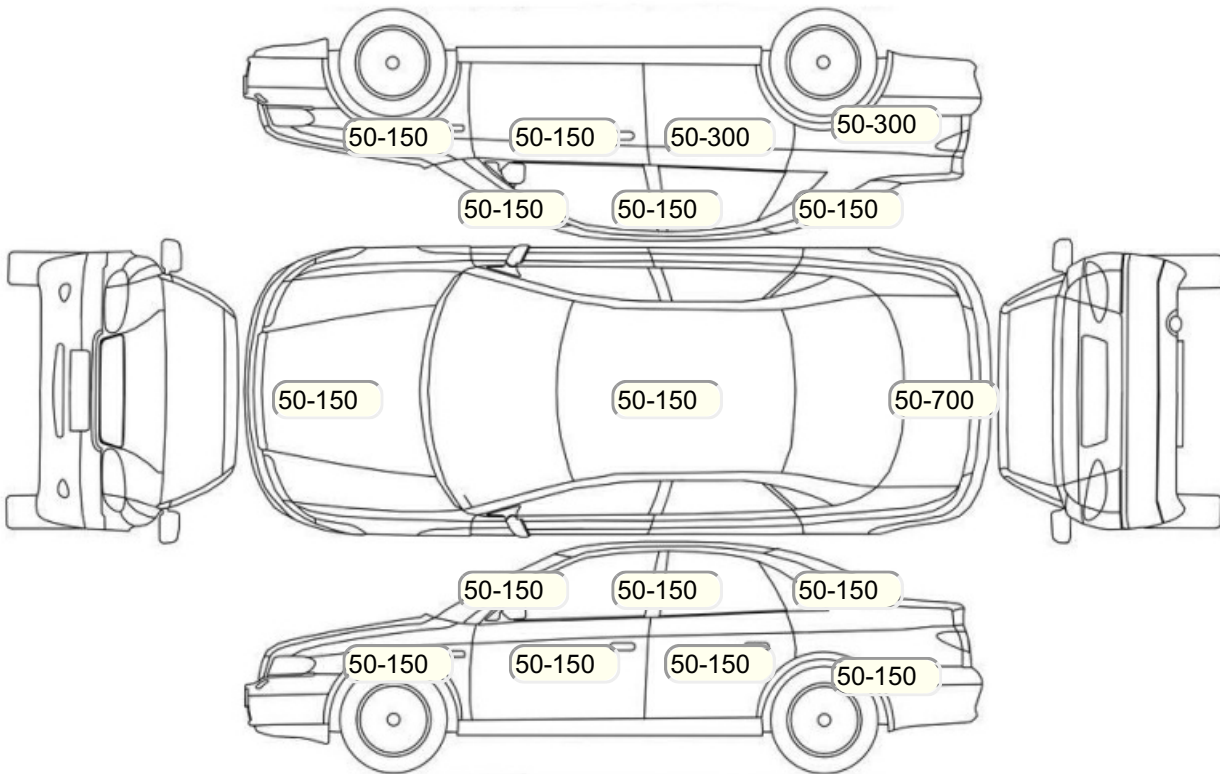

Осмотр состояния ЛКП, мкр

Повреждения экс- и интерьера

Элемент	Состояние ЛКП элемента	Повреждение
---------	------------------------	-------------

Комплектация

- 1 Круиз-контроль Круиз-контроль
- 2 Регулировка руля В 2 направлениях
- 3 Регулировка сиденья переднего пассажира Механическая
- 4 Регулировка сиденья водителя Механическая
- 5 Обогрев сидений Передние
- 6 Проигрыватель аудио CD-магнитола
- 7 Система кондиционирования воздуха Климат (2 зоны)
- 8 Усилитель руля Электроусилитель
- 9 Электростеклоподъемники Все
- 10 Электронная система парковки Зад
- 11 Розетка 12 V
- 12 Регулировка руля по высоте и вылету
- 13 Обогрев зеркал
- 14 Бортовой компьютер
- 15 AUX
- 16 Передние противотуманные фары
- 17 Электропривод регулировки зеркал
- 18 Центральный замок
- 19 Противоугонная сигнализация
- 20 Иммоилайзер
- 21 Подушка безопасности пассажира
- 22 Подушка безопасности водителя
- 23 Парктроник
- 24 Антипробуксовочная система
- 25 Антиблокировочная система (ABS)
- 26 Регулировка сидений водителя по высоте
- 27 Парктроник задний
- 28 Запуск двигателя с кнопки
- 29 Подогрев передних сидений
- 30 Мультируль
- 31 Турбированный двигатель
- 32 Электроподъемники передние
- 33 Электроподъемники задние
- 34 Темный салон
- 35 Датчик света
- 36 Датчик дождя
- 37 Затемненное зеркало заднего вида