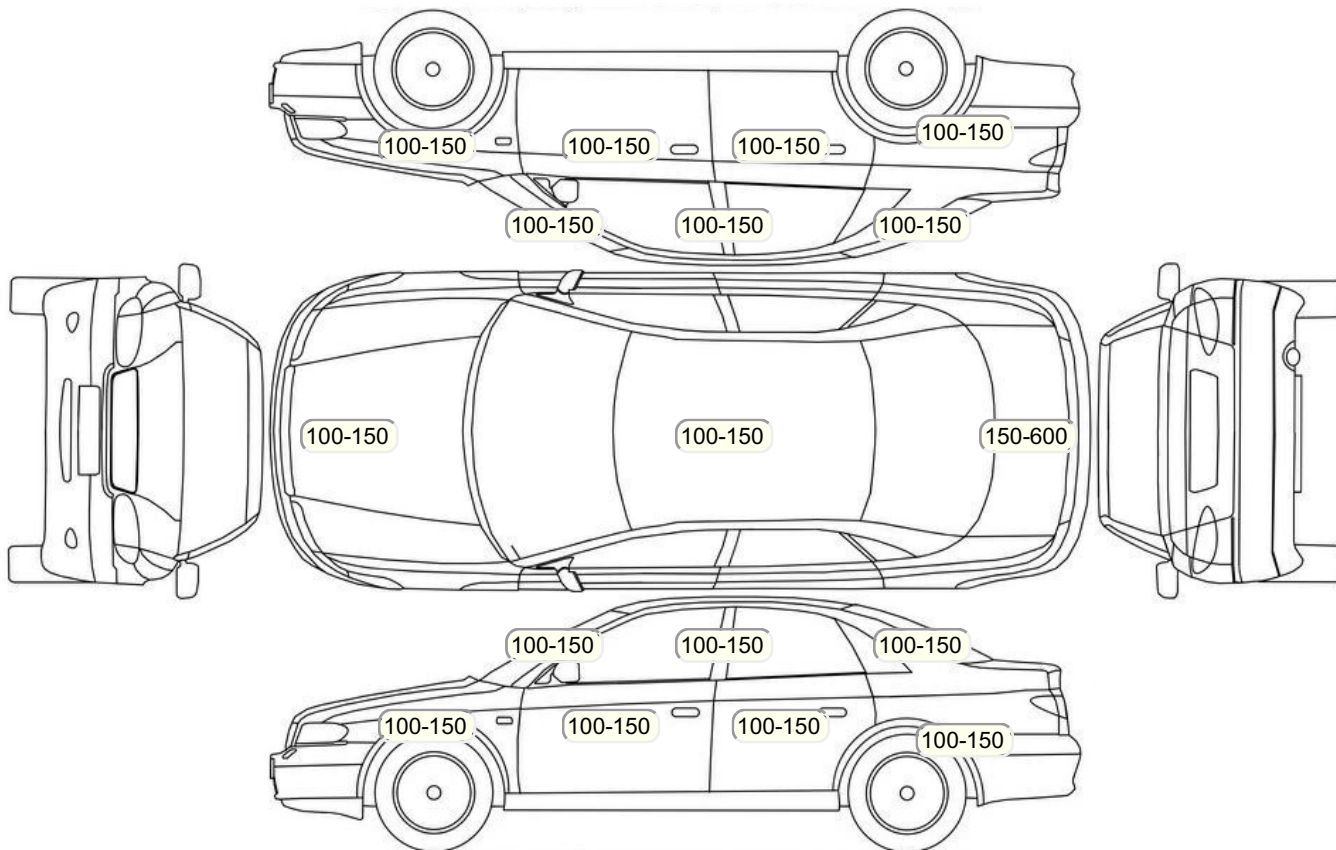

Осмотр состояния ЛКП, мкр

Повреждения экс- и интерьера

Элемент	Состояние ЛКП элемента	Повреждение
---------	------------------------	-------------

Комплектация

- 1 Подушки безопасности 6
- 2 Регулировка руля В 2 направлениях
- 3 Регулировка сиденья переднего пассажира Механическая
- 4 Регулировка сиденья водителя Электропривод
- 5 Обогрев сидений Передние
- 6 Динамики 4
- 7 Система кондиционирования воздуха Климат (2 зоны)
- 8 Усилитель руля Электроусилитель
- 9 Штатная аудиоподготовка
- 10 Обогрев зеркал
- 11 Бортовой компьютер
- 12 Светодиодные фары
- 13 Передние противотуманные фары
- 14 Галогеновые фары
- 15 Электропривод регулировки зеркал
- 16 Центральный замок
- 17 Подушки безопасности боковые задние
- 18 Подушки безопасности боковые
- 19 Подушка безопасности пассажира
- 20 Подушка безопасности водителя
- 21 Парктроник
- 22 Система курсовой устойчивости
- 23 Антипробуксовочная система
- 24 Антиблокировочная система (ABS)
- 25 Лобовое стекло с подогревом
- 26 Подогрев передних сидений
- 27 Мультируль
- 28 Темный салон
- 29 Отделка кожей рулевого колеса
- 30 Накладки на пороги
- 31 Индикатор внешней температуры
- 32 Датчик света
- 33 Датчик дождя
- 34 Рейлинги на крыше
- 35 Обратная связь