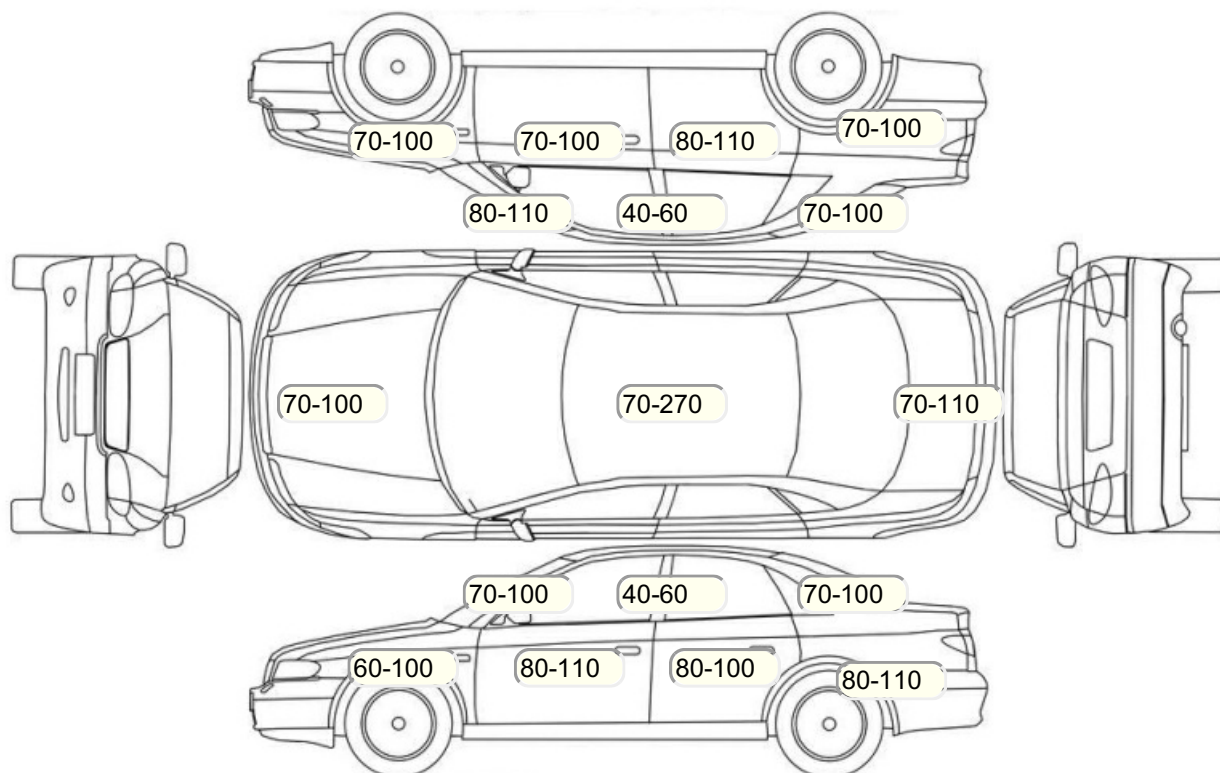

Акт осмотра автомобиля

г. Санкт-Петербург

25.07.2024

Марка	Mitsubishi	Модель	Outlander
Год	01/01/2016	Пробег	129264 км
ВИН	Z8TХТGF2WНМ009274	Цвет	Серебристый
Двигатель	1998 см / Бензин	Коробка передач	коробка-вариатор
Тип кузова	Внедорожник 5 дв.	Привод	полный привод
ПТС	Оригинал	Кол-во регистраций	2
Кол-во ключей	1	Гарантия до	/Нет
Предварительная оценка		Второй комплект колес/шин	Да

Осмотр состояния ЛКП, мкр

Повреждения экс- и интерьера

Элемент	Состояние ЛКП элемента	Повреждение