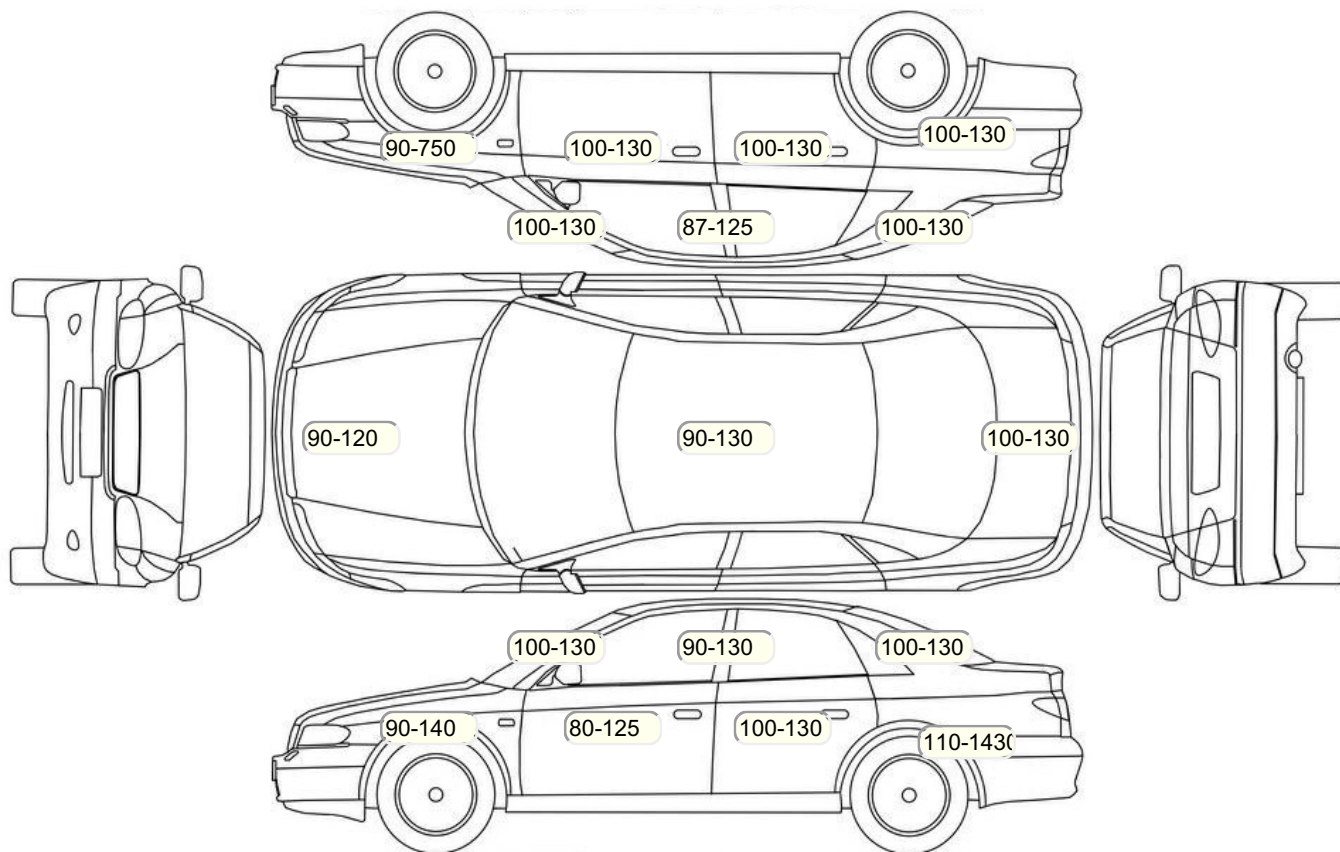

Осмотр состояния ЛКП, мкр

Повреждения экс- и интерьера

Элемент	Состояние ЛКП элемента	Повреждение
---------	------------------------	-------------

Комплектация

- 1 Регулировка руля В 1 направлении
- 2 Регулировка сиденья переднего пассажира Механическая
- 3 Регулировка сиденья водителя Механическая
- 4 Обогрев сидений Передние
- 5 Система кондиционирования воздуха Кондиционер
- 6 Усилитель руля Гидроусилитель
- 7 Электростеклоподъемники Все
- 8 Тонированные стекла
- 9 Розетка 12 V
- 10 Обогрев зеркал
- 11 Бортовой компьютер
- 12 AUX
- 13 Электрообогрев лобового стекла
- 14 Передние противотуманные фары
- 15 Галогеновые фары
- 16 Центральный замок
- 17 Isofix/LATCH
- 18 Подушка безопасности пассажира
- 19 Подушка безопасности водителя
- 20 Антиблокировочная система (ABS)
- 21 Регулировка сидений водителя по высоте
- 22 Лобовое стекло с подогревом
- 23 USB порт
- 24 Подогрев передних сидений
- 25 Мультируль
- 26 Помощи при торможении (BAS, EBD)
- 27 Темный салон
- 28 Колпаки колёс декоративные
- 29 Индикатор внешней температуры
- 30 Затемненное зеркало заднего вида