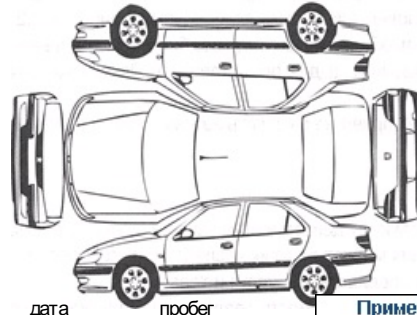

Год выпуска 2014

Пробег: 141849

V.I.N. Z8NBAAL33ES000371

Царапина
Удар

Примечание / доп. оборудование

Предыдущее ТО: дата пробег

дата пробег

Следующее ТО: дата пробег