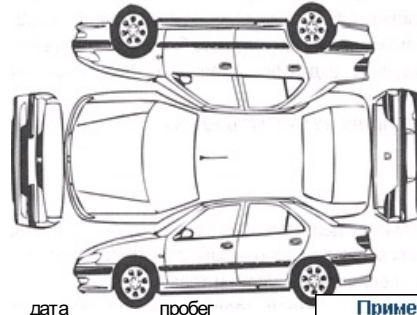

V.I.N. Z8NBCAL33ES006785

Предыдущее ТО:                      дата пробег

Следующее ТО:                      дата пробег

Царапина  
Удар

Примечание / доп. оборудование

Причина обращения

*Красный - требуются срочные меры, желтый - рекомендуется принять меры, зеленый - внешне в порядке  
нет записей - не проверялось, или визуальная проверка невозможна*