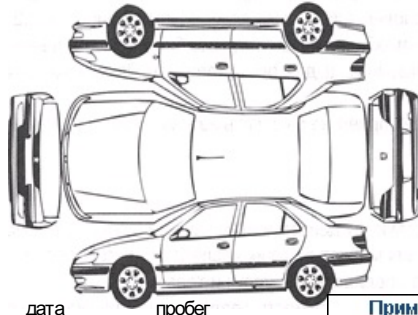

V.I.N.

Предыдущее ТО: дата пробег

Следующее ТО: дата пробег

Примечание / доп. оборудование

Причина обращения

Красный - требуются срочные меры, *желтый* - рекомендуется принять меры, *зеленый* - внешне в порядке
нет записей - не проверялось, или визуальная проверка невозможна