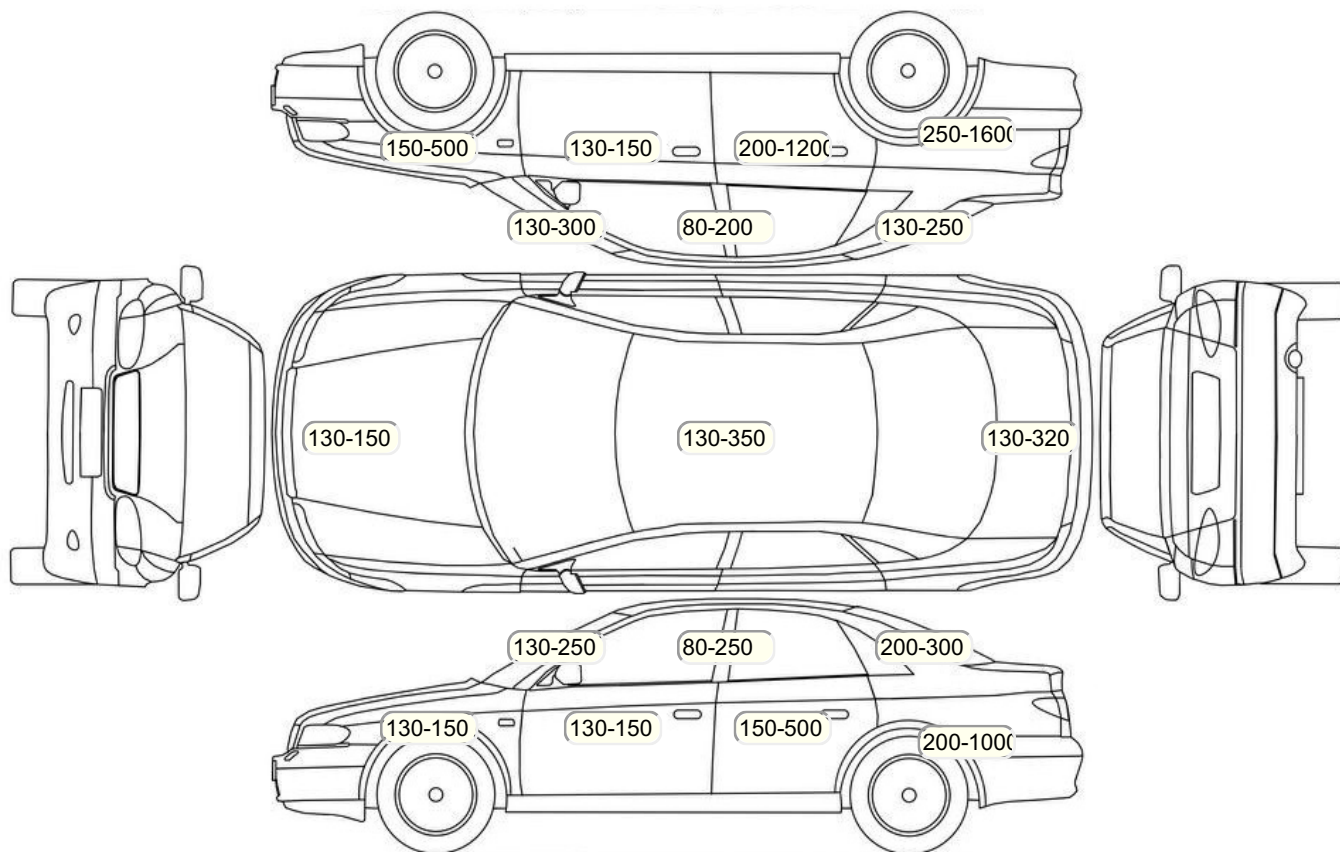

Осмотр состояния ЛКП, мкр

Повреждения экс- и интерьера

Элемент	Состояние ЛКП элемента	Повреждение
Дверь задняя левая		Вторичный окрас детали
Дверь задняя правая		Вторичный окрас детали
Крыло заднее левое		Окраска
Крыло заднее правое		Окраска
Крыло переднее правое		Вторичный окрас детали